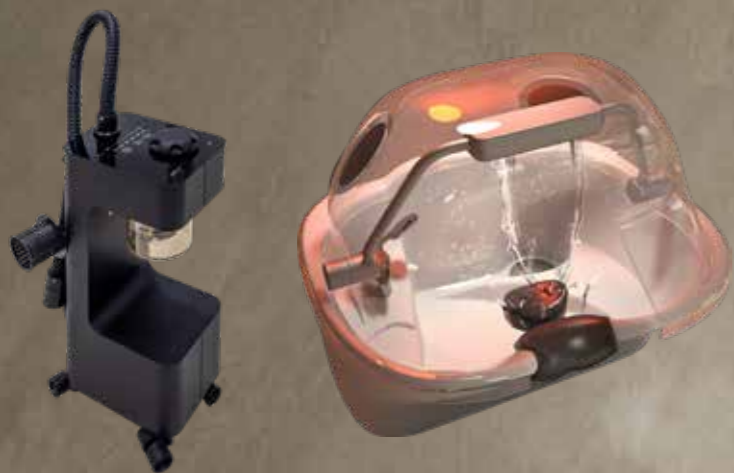

## Parni sistem VAPOMIST 1 NEW + iglu SHIRODARA

PARNI SISTEM + IGLU  
Z VGRAJENIM SLAPOM

POSEBNA PONUDBA

2.990 € 4.280 €