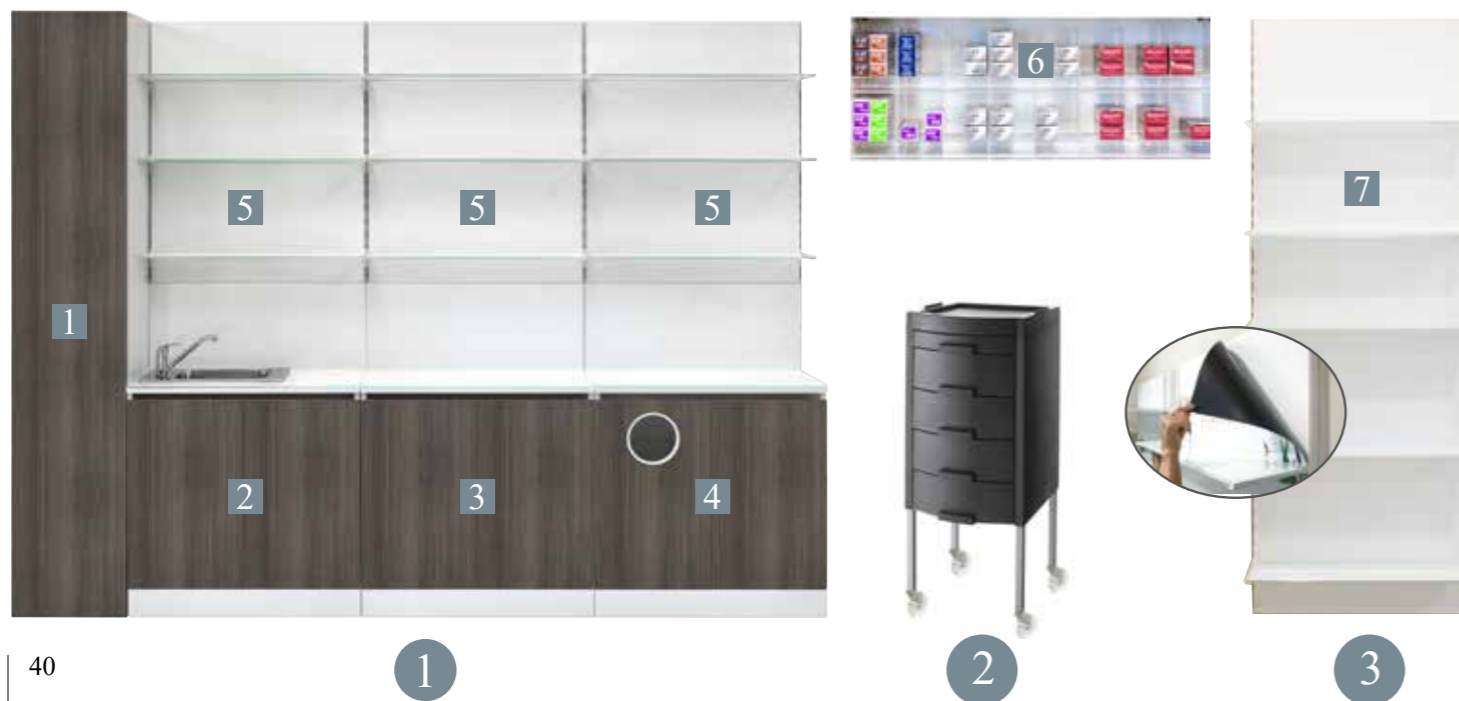

STRUKTURA Barve strukture				
NERO BLACK NOIR	BIANCO MAT BELA BLANC			
EASY M Končna barva				
NERO OPACO MAT ČRNA NOIR MAT	BIANCO OPACO MAT BELA BLANC MAT	AVORIO OPACO MAT SLONOKOŠČENA IVOIRE MAT	GRIGIO CHIARO SVETLA SIVA GRIS CLAIR	
EASY M PLUS Druge barve na voljo + 100 €				BIANCO LUCIDO SVETLEČA BELA BLANC BRILLANT
CEMENTINO BIANCO BELI CEMENT CIMENT BLANC	NERO LUCIDO SVETLEČA ČRNA NOIR BRILLANT	TALCO NERO ČRNI SMUKEC TALC NOIR	TALCO BIANCO BELI SMUKEC TALC BLANC	PALISSANDRO PALISSANDER BOIS DE ROSE
EBANO EBENOVINA ÉBÈNE	ENGADINA ENGADIN ENGADINE	CHAMPAGNE	SVETLA FRONDA	TEMNA FRONDA
ROVERE CHIARO SVETLI HRAST CHÊNE CLAIR	ROVERE SCURO TEMNI HRAST CHÊNE FONCÉ	ROVERE 18 HRAST 18 18 CHÊNE	NOCE OREHOVINA NOIX	GOLOBJA SIVA