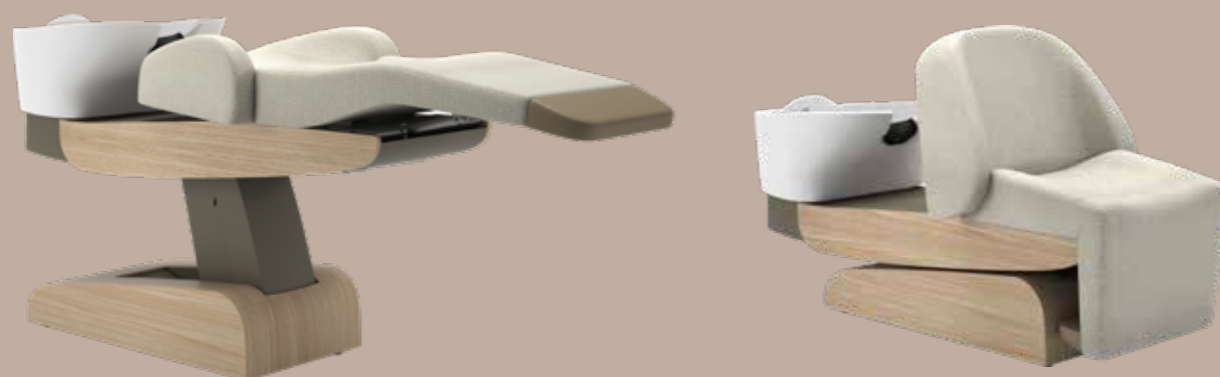

# »Ekskluzivna enota za umivanje las za Shirodara«

NEBESA V VAŠEM SALONU

»Ležeči položaj je nedvomno najboljši za počitek, vendar uporaba vzmetnice iz najboljšega materiala na trgu ni dovolj! Za popolno sprostitev mišic mora hrbtenica ostati v naravnem položaju. Na primer, pri zdravljenju pacientov s posturalnimi težavami je treba za upoštevanje ukrivljenih lokov hrbta nujno uporabiti poseben vzglavnik za poravnavo vretenc C1/C7/T11. Neuporaba blazin ali, nasprotno, uporaba nepravilno nameščenih blazin lahko dolgoročno povzroči kronične posturalne težave. Drugo spregledano dejstvo je, da počitek v pravilnem ležečem položaju sprošča tudi mišice prsnega koša, kar spodbuja pretok kisika.«